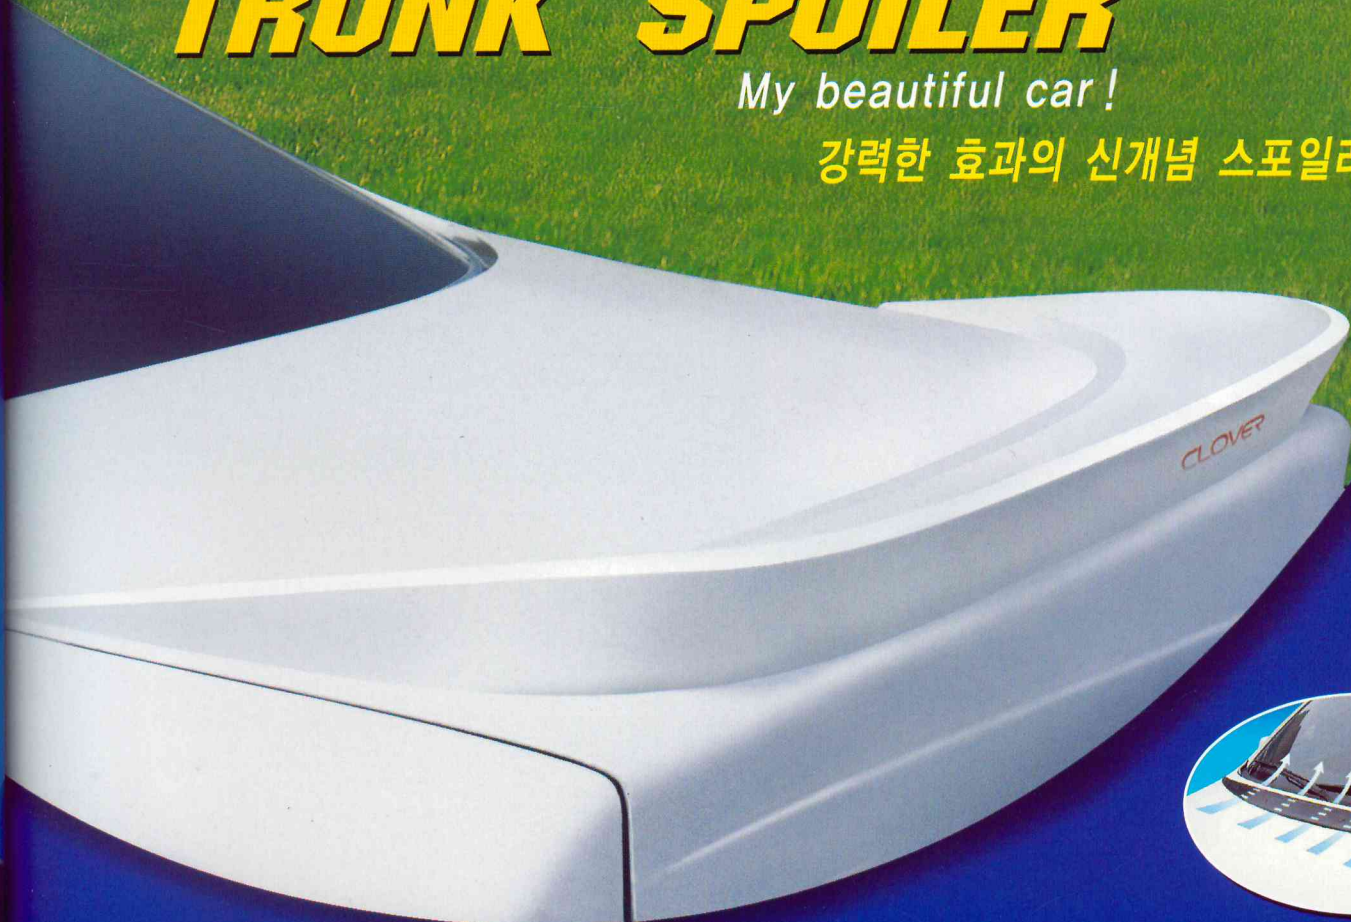

CLOVER

TRUNK SPOILER

My beautiful car!

강력한 효과의 신개념 스포일러 —

DAS
Certification
ISO 9001:2000
Approval

SAMSUNG
삼성전자
PL보협가입

품질보증

크로비 후드 스포일러