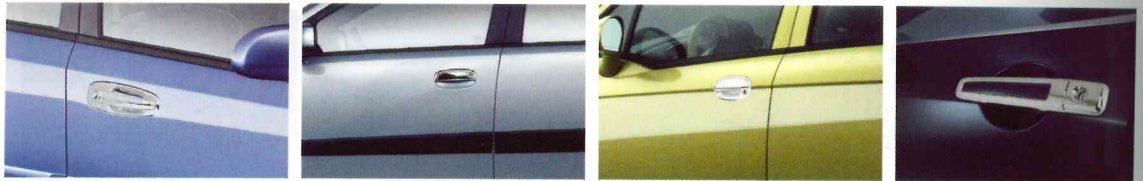

뉴프라이드

뉴마티즈

뉴SM5

뉴라세티, 뉴프라이드, 뉴마티즈, 뉴SM5 도어캐치몰딩

뉴라세티