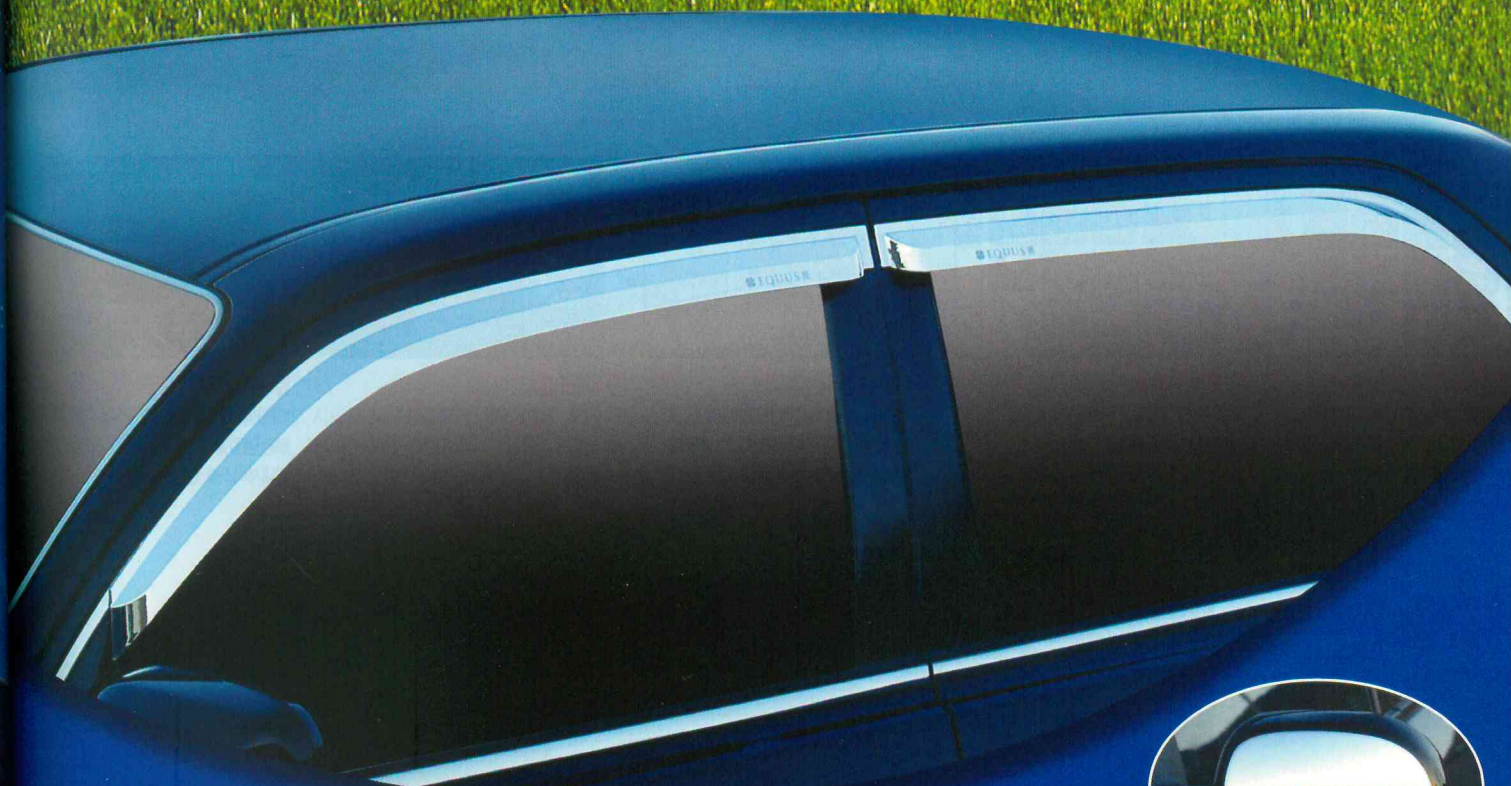

1. 폭넓은 디자인
2. 일체감 디자인으로 소음 극소
3. 고강도 ABS재질의 견고한 수
4. 마크와 차종의 산뜻한 스크린인
5. 넓은 3M테이프 사용의 강한 접착

Dress up your car! **CARFE**

제조위: (주)우투쿠루바 판매/공급위: 현대모비스(주) 제품문의: 053-614-8577

CLOVER

CHROME DOOR VISOR

My beautiful car !