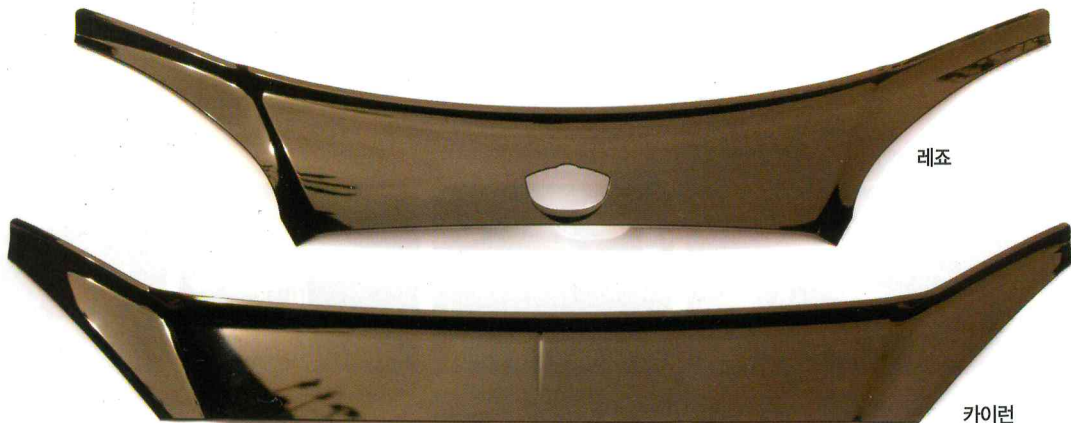

카이런

★ 크로바 후드가드

신상품 출시 레조, 카이런

주오토크로바 053-614-0090 www.autoclover.co.kr

레조