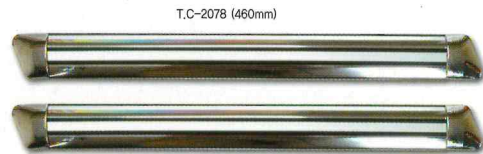

팩스 : (053) 604-3358

E-mail: sunauto@empal.com

NEW PRODUCTS

★ 세라토/뉴세라토인테리어몰딩세트

경동산업 054-373-8466 www.autocarkd.com

★ 스포츠페달/탑클래스범퍼가드

국제산업 051-531-3712

스포츠페달

Silver & Black

Silver & Red

Silver & Black

T.C-2078 (460mm)

T.C-2079 (560mm)

탑클래스범퍼가드

· 탑클래스 범퍼가드는 부드럽고 평평하여 누구나 손쉽게 부착이 가능하며 충격 흡수에 도움이 된다. 깔끔한 멋과 세련미가 한층 더 돋보이는 탑클래스 범퍼가드 (전차중공용) 大 560mm / 小 460mm

★ 크로바 후드가드