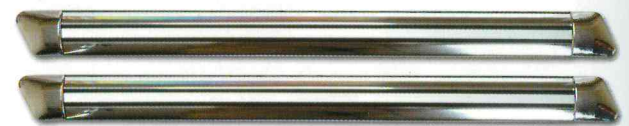

Silver & Black

Silver & Red

Silver & Black

T.C-2078 (460mm)

T.C-2079 (560mm)

탑클래스범퍼가드

· 탑클래스 범퍼가드는 부드럽고 평평하여 누구나 손쉽게 부착이 가능하며 충격 흡수에 도움이 된다. 깔끔한 멋과 세련미가 한층 더 돋보이는 탑클래스 범퍼가드 (전차중공용) 大 560mm / 小 460mm

★ 크로바 후드가드