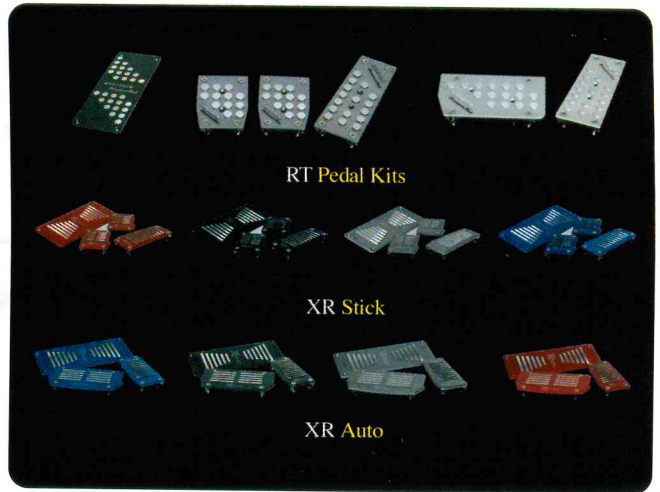

★ 스포츠레이싱 페달 키트

레이스텍 032-863-8888