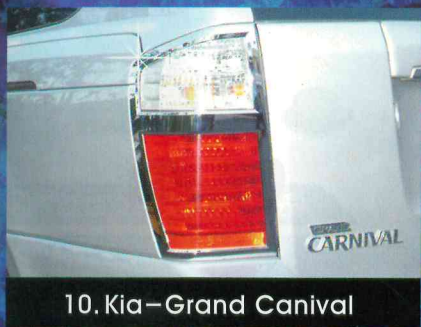

리어램프가니쉬 REAR LAMP GARNISH

자동차용품에도 **名品**이 있다.

차종별 부착예

1. Hyundai-Tucson

2. Hyundai-Santafe

3. Hyundai-Santafe(2006)

4. Hyundai-Grand Starex

5. Hyundai-New Starex

6. Kia-New Sportage

7. Kia-New Sorento

8. Kia-Sorento

9. Kia-New Carens

10. Kia-Grand Carnival

11. GM Daewoo-Winstom

12. GM Daewoo-Gentra

크로비
er.com
@korea.com