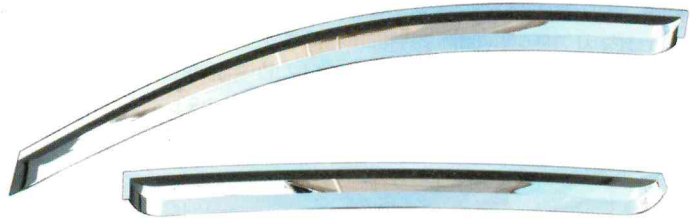

★ 크로바 도어바이저/크롬도어바이저 크로바 A필러몰딩/센터윙몰딩(크롬)

쥬오토크로바 053-614-0090 www.autoclover.co.kr

- -QM5 크롬도어바이저, 일반도어바이저(스모그) 출시
- -센터윙몰딩(크롬) 출시 전차종공용
- -A필러몰딩 출시 액티언/액티언스포츠/카이런/스타렉스/그랜드스타렉스