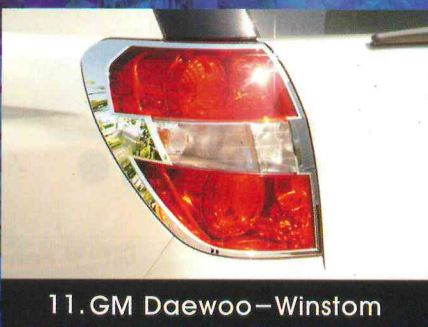

리어램프가니쉬 REAR LAMP GARNISH

자동차용품에도 **名品**이 있다.

차종별 부착예

1. Hyundai-Tucson

2. Hyundai-Santafe

3. Hyundai-Santafe(2006)

4. Hyundai-Grand Starex

5. Hyundai-New Starex

6. Kia-New Sportage

7. Kia-New Sorento

8. Kia-Sorento

9. Kia-New Carens

10. Kia-Grand Carnival

11. GM Daewoo-Winstom

12. GM Daewoo-Gentra

크로비
er.com
@korea.com