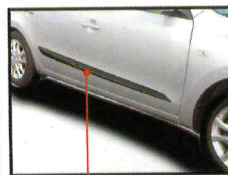

★ i30사이드&범퍼프로텍터/i30리어스포일러

GSC 031-315-5300 www.gscblow.co.kr

i-30 Side Protector