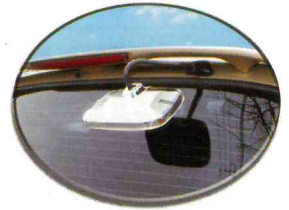

NEW PRODUCTS

★ 크로바 크롬가니쉬

(주)오토크로바 053-614-0090 www.autoclover.co.kr

★ 사이드미러커버

화성정밀 053-581-7541~5 www.motorhs.co.kr

후사경 커버

★ i30사이드&범퍼프로텍터/i30리어스포일러

GSC 031-315-5300 www.gscblow.co.kr

목업