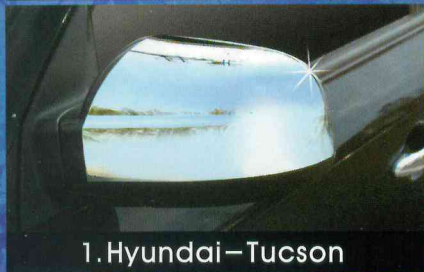

# 사이드미러가니쉬 SIDE MIRROR GARNISH

자동차용품에도 **名品**이 있다.

차종별 부착예

1. Hyundai-Tucson

2. Hyundai-Santafe

3. Hyundai-Santafe(2006)

4. Hyundai-New Starex

5. Kia-New Sportage