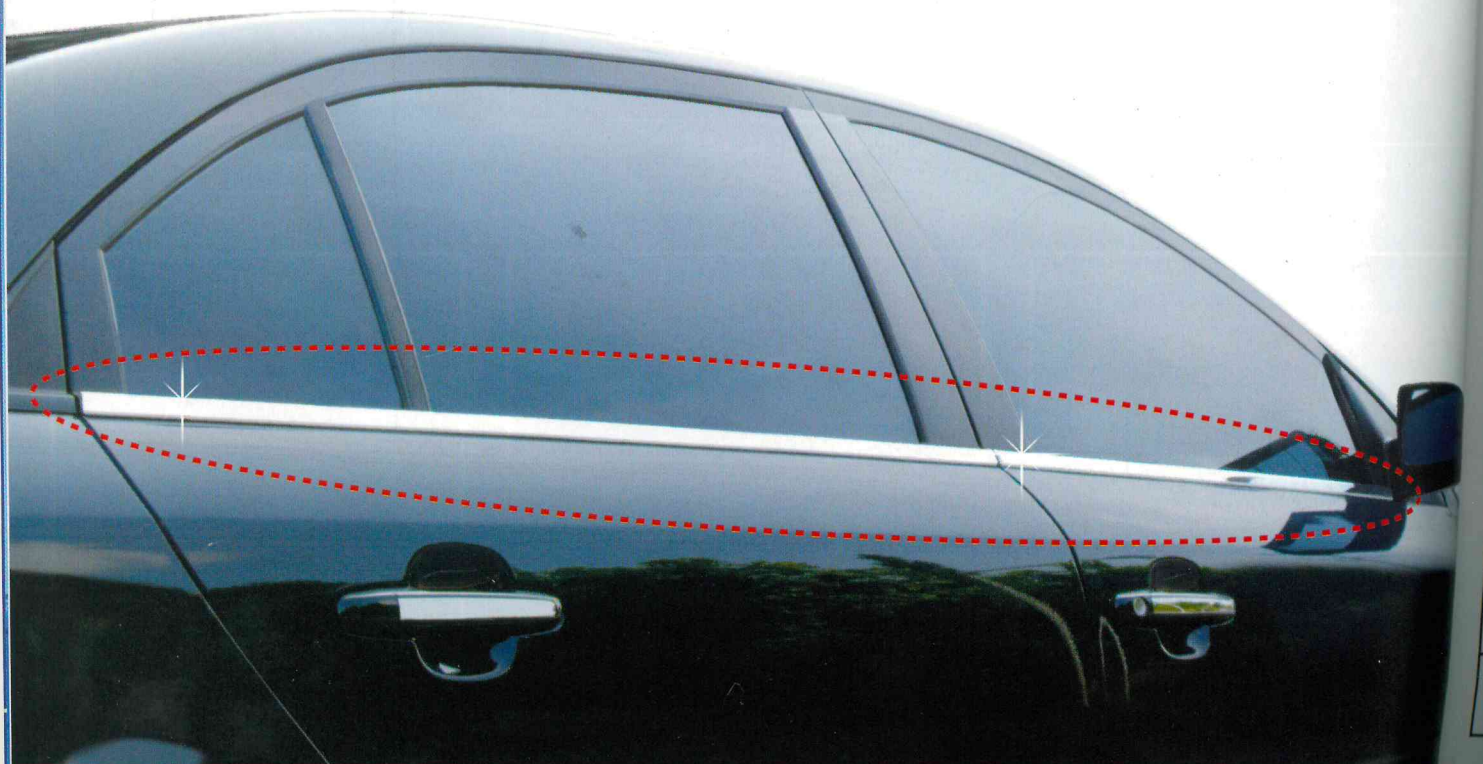

Before

After