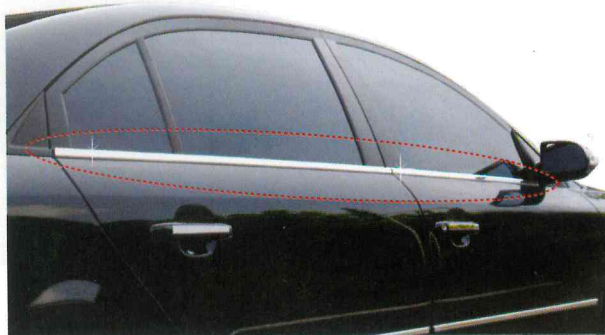

크로바 윈도우엑센트/크로바 휠다몰딩

(주)오토크로바 053-614-0090 www.autoclover.co.kr

윈도우엑센트 출시 NF소나타외 33차종 아반떼HD 휠다몰딩 출시