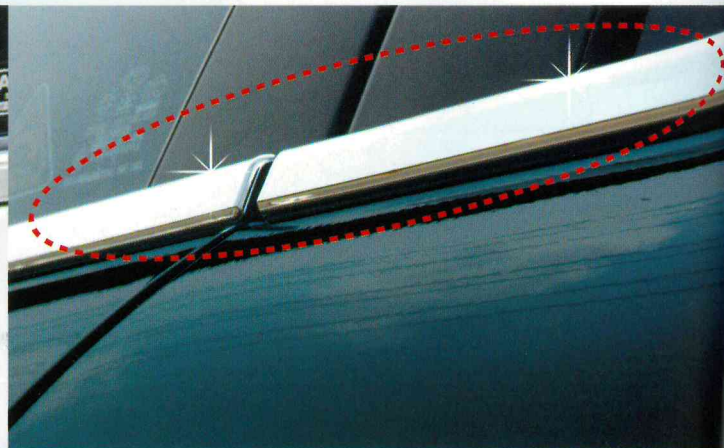

WINDOW ACCENT

"특허신제품"

THE MASTERPIECE OF CAR ACCESSORIES

Features

1. **Luxury** : Look like luxury car!
2. **Shining** : Make your car shining!
3. **Upgrade** : Upgrade to Chrome Window Accent!

제품특징

1. **럭셔리** : 럭셔리 자동차의 모습처럼!
2. **샤이닝** : 당신의 차를 눈부시게 하라!
3. **업그레이드** : 크롬 윈도우 액센트로 업그레이드하라!