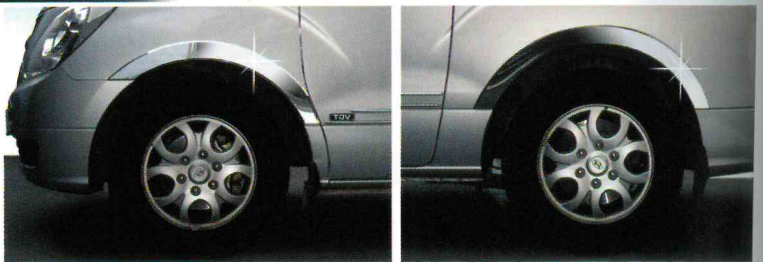

NF쏘나타 도어핸들몰딩 출시

포르테 크롬도어바이저, 스톱도어바이저 출시

NF쏘나타 도어핸들몰딩

크롬도어바이저

스톱도어바이저

포르테 크롬도어바이저, 스톱도어바이저

모닝(2008년식) 웬다몰딩

그랜드스타렉스 웬다몰딩