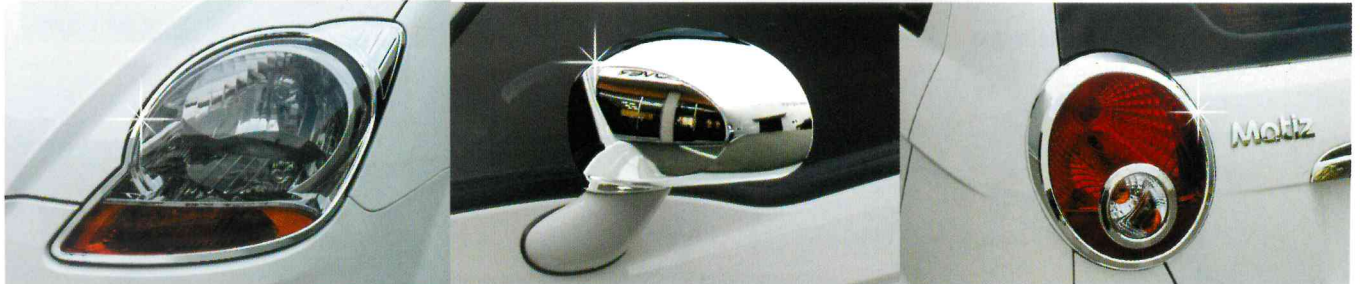

사이드미러가니쉬

리어램프가니쉬

NEW PRODUCTS

크로바 크롬가니쉬 출시

주요토크로바 053-614-0090 www.autoclover.co.kr

올뉴마티즈 크롬가니쉬(헤드램프가니쉬,사이드미러가니쉬,리어램프가니쉬)

헤드램프가니쉬