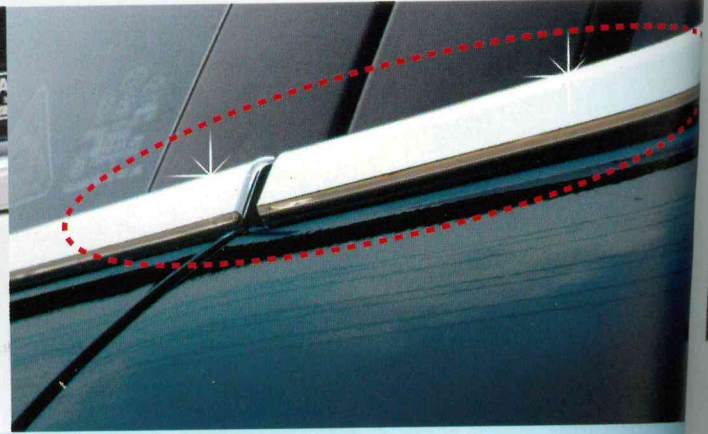

WINDOW ACCENT

"특허신제품"

THE MASTERPIECE OF CAR ACCESSORIES

Features

1. **Luxury** : Look like luxury car!
2. **Shining** : Make your car shining!
3. **Upgrade** : Upgrade to Chrome Window Accent!

제품특징

1. **럭셔리** : 럭셔리 자동차의 모습처럼!
2. **샤이닝** : 당신의 차를 눈부시게 하라!
3. **업그레이드** : 크롬 윈도우 액센트로 업그레이드하라!