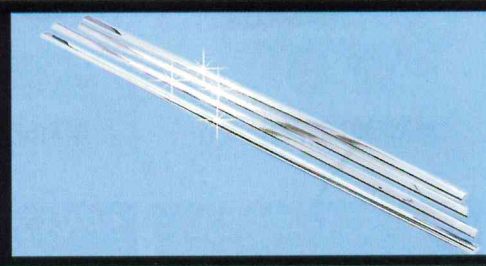

공

WINDOW ACCENT

Primer Inside

접착력 증대를 위한 프라이머 제공

Simple Design
깔끔한 디자인

Easy Installation
부착이 용이한 양면테이프방식

2p/4p/6p
Depending on Vehicles
차종별 2p/4p/6p구성

All Korean Vehicles (국내 전차종 구비)