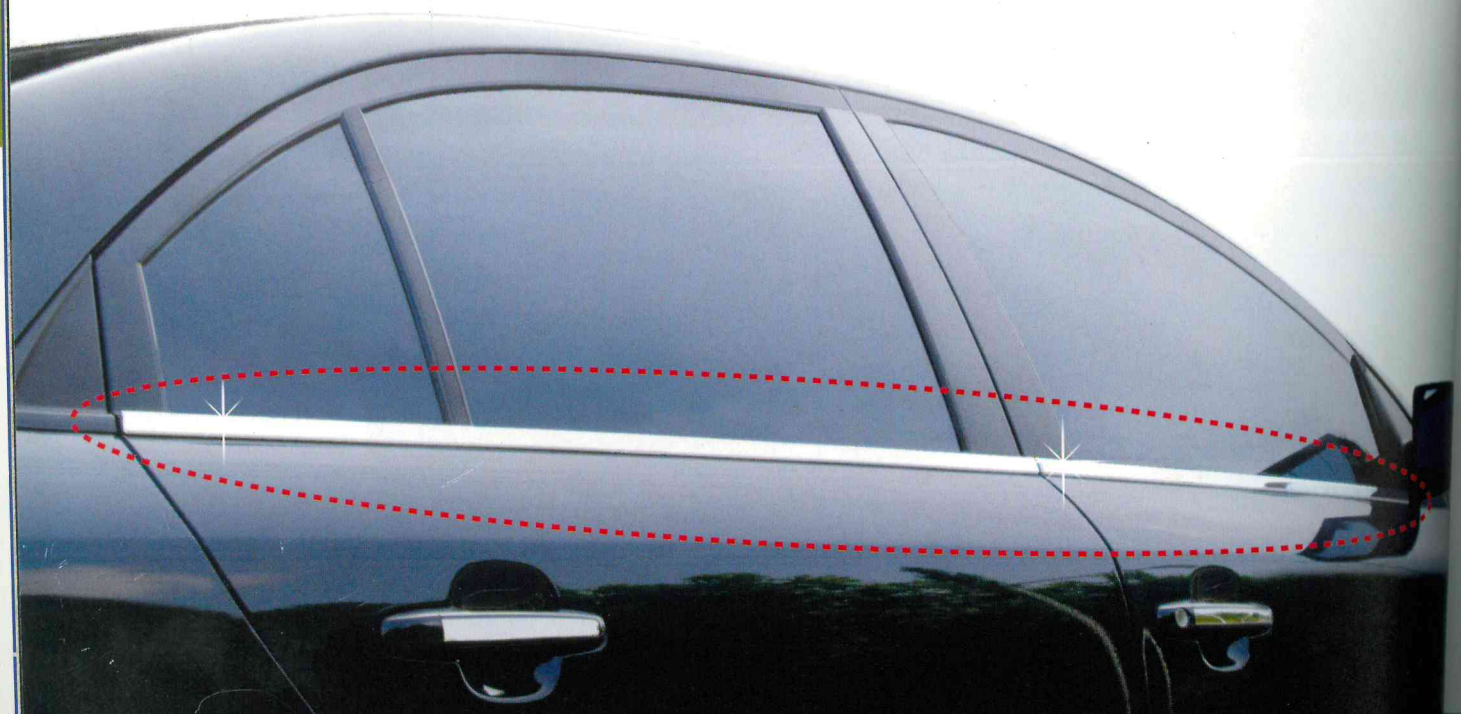

Before

After