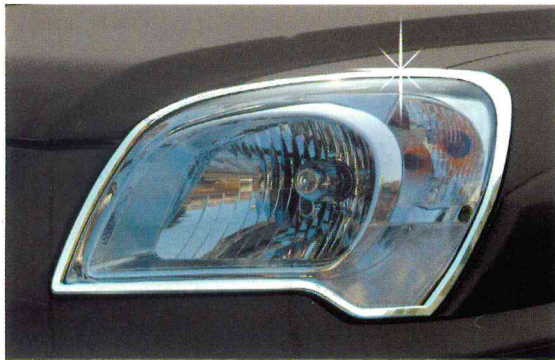

## 크로바 윈도우엑센트/크로바 크롬가니쉬

주요토크로바 053-614-0090 [www.autoclover.co.kr](http://www.autoclover.co.kr)

- 윈도우엑센트 출시 라세티 프리미어
- 크로바 크롬가니쉬
- "뉴스포티지(2008년식) 헤드램프가니쉬

아반떼 HD헤드램프가니쉬

아반떼 HD사이드미러가니쉬

아반떼 HD리어램프가니쉬

뉴스포티지 헤드램프가니쉬