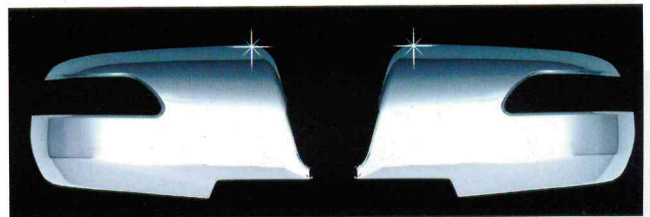

- 로체(이노베이션) 사이드미러가니쉬 LED사양

- 로체 사이드미러가니쉬(일반사양)

- 현대 5TON 트럭바이저 출시 품명은 현대 5TON 트럭바이저 이나 현대5TON트럭과 같은TOP을 쓰는 트럭은 호환 가능하다.

ex)4.5TON/5TON/6TON/11TON/15TON

현대 5톤트럭 도어바이저

대우 5톤트럭 도어바이저

로체 리어램프가니쉬

로체(이노베이션) 사이드미러가니쉬