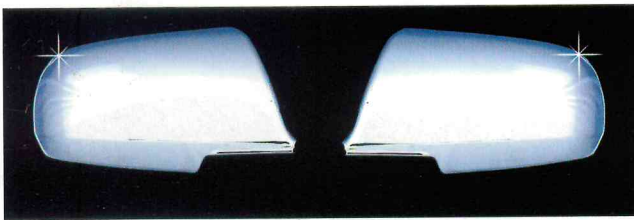

- 로체(이노베이션) 사이드미러가니쉬 LED사양

- 로체 사이드미러가니쉬(일반사양)

- 현대 5TON 트럭바이저 출시 품명은 현대 5TON 트럭바이저 이나 현대5TON트럭과 같은TOP을 쓰는 트럭은 호환 가능하다.

ex)4.5TON/5TON/6TON/11TON/15TON

현대 5톤트럭 도어바이저

대우 5톤트럭 도어바이저

로체 리어램프가니쉬

로체(이노베이션) 사이드미러가니쉬