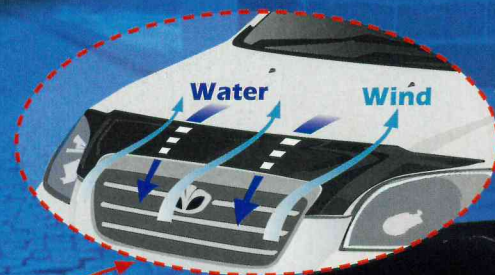

CHROME ACRYLIC SAN

Hood Guard

made in KOREA

"특어신제품"

THE MASTERPIECE OF CAR ACCESSORIES

제품특징

1. 차체의 공기흐름을 바꾸어 벌레나 이물질로 더러워질수 있는 후드,유리를 보호한다.
2. 고속주행시 공기의 흐름을 원활하게 하여 안정된 드라이빙을 추구한다.
3. 심플하고 미려한 디자인으로 차량을 한층더 돋보이게 한다.

Features

1. **Protectors** : deflect stones and bugs over the vehicle's windshield.
2. **Wings** : split the wind slim and sliding.
3. **Sharp Impressions** : make you fashionable.

제조원

 AUTO CLOVER

www.autoclover.com
✉ autoclover@korea.com