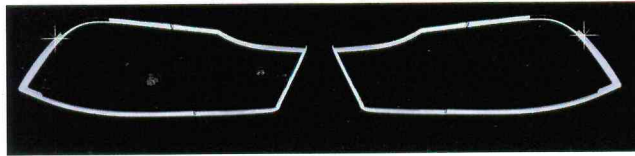

- 로체(이노베이션) 사이드미러가니쉬 LED사양

- 로체 사이드미러가니쉬(일반사양)

- 현대 5TON 트럭바이저 출시 품명은 현대 5TON 트럭바이저 이나 현대5TON트럭과 같은TOP을 쓰는 트럭은 호환 가능하다.

ex)4.5TON/5TON/6TON/11TON/15TON

현대 5톤트럭 도어바이저

대우 5톤트럭 도어바이저

로체 리어램프가니쉬

로체(이노베이션) 사이드미러가니쉬