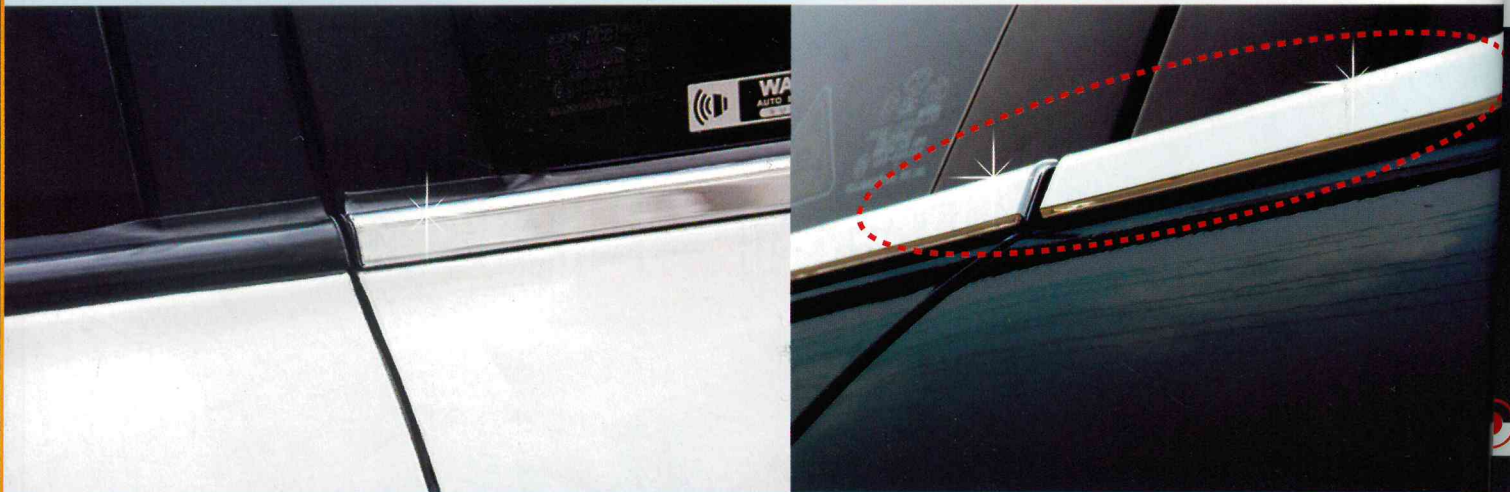

WINDOW ACCENT

"특허신제품"

THE MASTERPIECE OF CAR ACCESSORIES

Features

1. **Luxury** : Look like luxury car!
2. **Shining** : Make your car shining!
3. **Upgrade** : Upgrade to Chrome Window Accent!

제품특징

1. **럭셔리** : 럭셔리 자동차의 모습처럼!
2. **샤이닝** : 당신의 차를 눈부시게 하라!
3. **업그레이드** : 크롬 윈도우 액센트로 업그레이드하라!