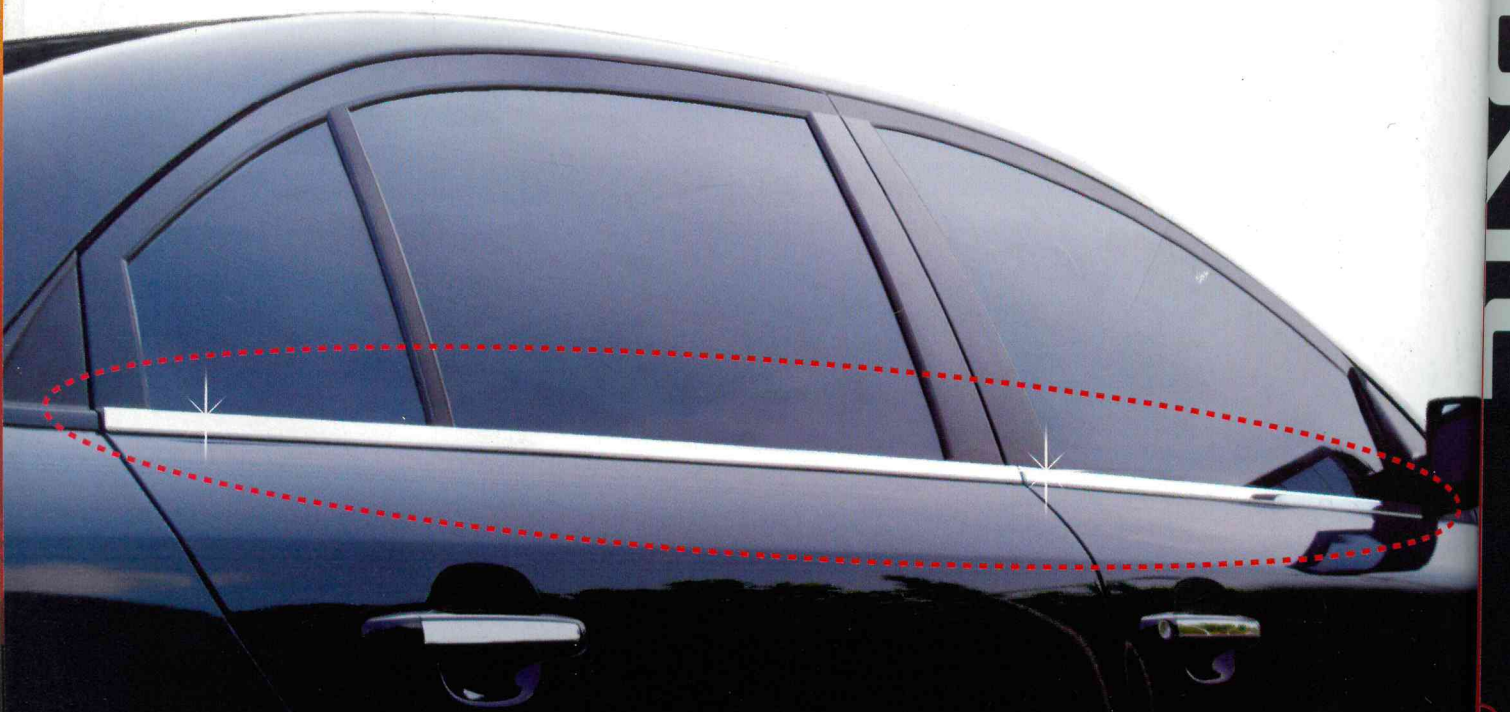

제조원

AUTO CLOVER

www.autoclover.com
✉ autoclover@korea.com

Tel : 82-54-954-6600
Fax : 82-54-954-6602

제