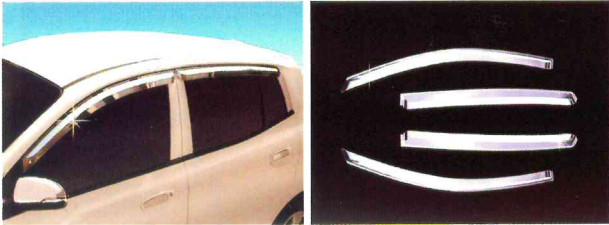

- 양면테이프 방식으로 누구나 쉽고 간편하게 부착가능하며 고품질의 바이저와 크롬가니쉬로 차량을 업그레이드 할 수 있다.

장착사진 <모닝2010 크롬도어바이저> 제품사진

장착사진 <SM3(DIFFERENT PREMIUM) 크롬도어바이저> 제품사진

장착사진 <모닝2010 스모크도어바이저> 제품사진

장착사진 <SM3(DIFFERENT PREMIUM) 스모크도어바이저> 제품사진