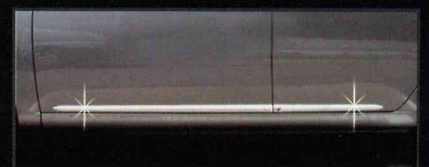

15. 포르테 F_1000 R_500