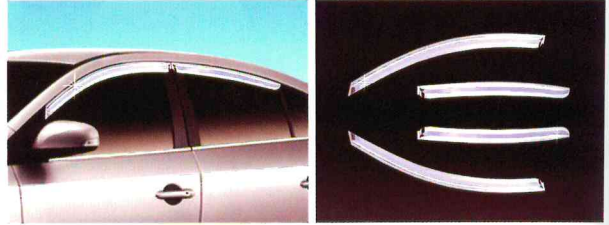

- 양면테이프 방식으로 누구나 쉽고 간편하게 부착가능하며 고품질의 바이저와 크롬가니쉬로 차량을 업그레이드 할 수 있다.

장착사진 <모닝2010 크롬도어바이저> 제품사진

장착사진 <SM3(DIFFERENT PREMIUM) 크롬도어바이저> 제품사진

장착사진 <모닝2010 스모크도어바이저> 제품사진

장착사진 <SM3(DIFFERENT PREMIUM) 스모크도어바이저> 제품사진