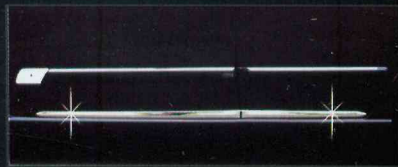

7. 뉴SM5/7 F_1000 R_600