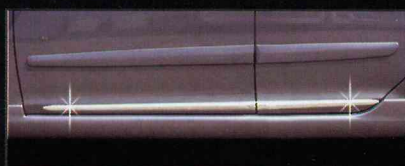

17. 2008모닝 F_900 R_500