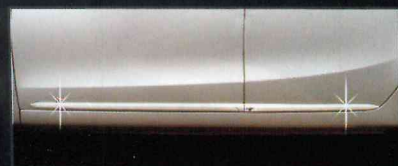

10. i30 F_1000 R_600