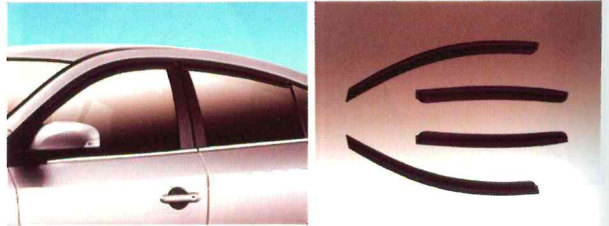

- 양면테이프 방식으로 누구나 쉽고 간편하게 부착가능하며 고품질의 바이저와 크롬가니쉬로 차량을 업그레이드 할 수 있다.

장착사진 <모닝2010 크롬도어바이저> 제품사진

장착사진 <SM3(DIFFERENT PREMIUM) 크롬도어바이저> 제품사진

장착사진 <모닝2010 스모크도어바이저> 제품사진

장착사진 <SM3(DIFFERENT PREMIUM) 스모크도어바이저> 제품사진