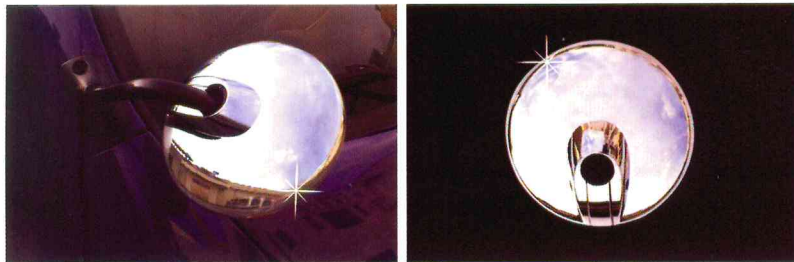

- 양면테이프 방식으로 누구나 쉽고 간편하게 부착가능하며 고품질의 바이저와 크롬가니쉬로 차량을 업그레이드 할 수 있다.

장착사진 <모닝2010 크롬도어바이저> 제품사진

장착사진 <SM3(DIFFERENT PREMIUM) 크롬도어바이저> 제품사진

장착사진 <모닝2010 스모크도어바이저> 제품사진

장착사진 <SM3(DIFFERENT PREMIUM) 스모크도어바이저> 제품사진