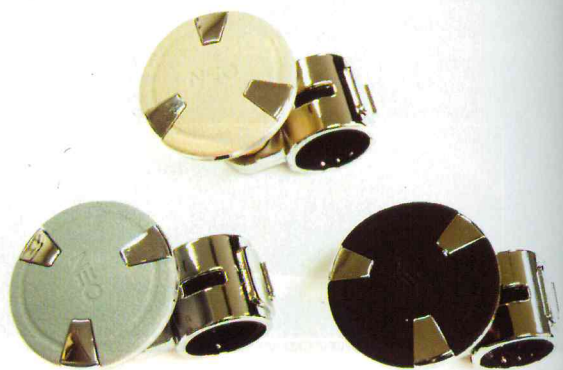

장착사진

제품사진

NEW SM5/SM5_뉴임프레션/SM7(공용)

장착사진

제품사진

i30 윈도우액센트

장착사진

제품사진

NEW SM5용

장착사진

제품사진

마티즈 CREATIVE 윈도우액센트

장착사진

제품사진

SM5 뉴임프레션용

장착사진

제품사진

마티즈 CREATIVE PVC필러몰딩

신상품

네오휴대폰홀더

오토컴 031-852-5114 www.autocom21.co.kr

- 자석이 내장되어 있어 쉽고 안전하게 휴대폰을 거치할 수 있습니다.
- 전자기기에 의한 전자파 간섭을 최소화한 강력 안전자석을 적용하였습니다.
- 스킨엠보재질의 고급스러움과 세련된 디자인으로 차내 인테리어 효과가 뛰어나며 휴대폰거치시 완충 및 밀림방지 효과가 뛰어납니다.

네오 파워핸들

오토컴 031-852-5114 www.autocom21.co.kr

- 손잡이 부분이 스킨엠보재질로 되어있어 부드러움과 그림감이 뛰어납니다.
- 스킨엠보재질의 고급스러움과 세련된 디자인으로 차내 인테리어 효과가 뛰어납니다.
- 정교한 볼베어링 방식으로 회전이 부드럽고 내구성이 뛰어나 안전운전 및 주차 핸들조작이 용이 합니다.

NEW PRODUCTS

마티즈 CREATIVE, 투싼X 크롬도어바이저 & 스모크도어바이저