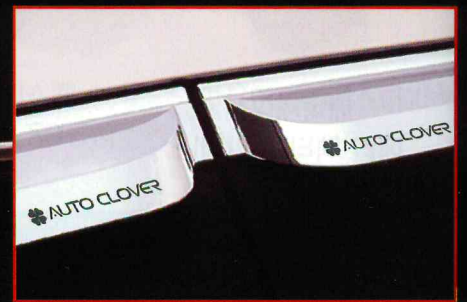

제조원 | **AUTO CLOVER**

www.autoclover.com
✉ autoclover@korea.com

Tel : 82-54-954-6600
Fax : 82-54-954-6602