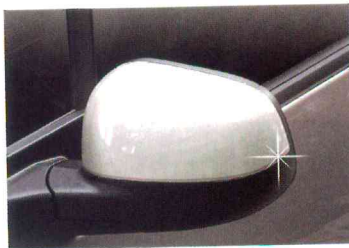

마티즈 크리에이티브/사이드 미러 가니쉬