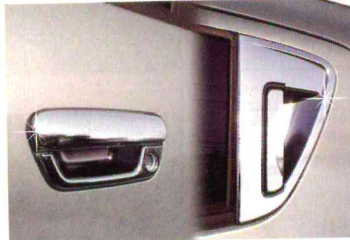

마티즈 크리에이티브/도어핸들몰딩