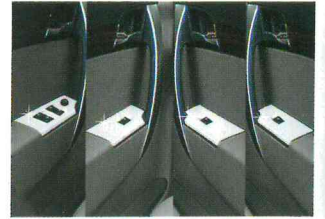

< 쉐르보 / 인테리어 스위치 몰딩 >