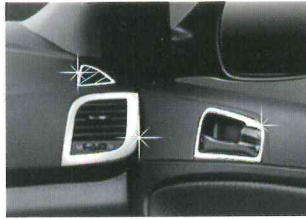

< 엑센트(2011) / 인테리어 몰딩 키트 >