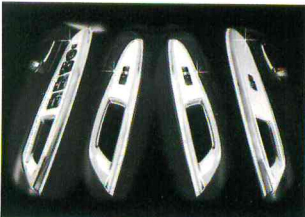

〈프라이드2011 (4도어/5도어) / 크롬 인테리어 몰딩 키트〉