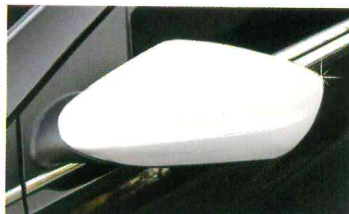

〈YF 쏘나타(2011) / 크롬 사이드 미러 가니쉬(일반)〉