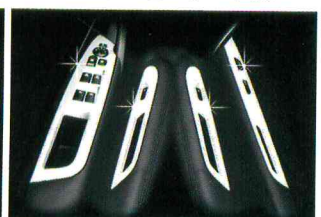

〈쏘렌토R(2012) / 크롬 인테리어 몰딩 키트〉