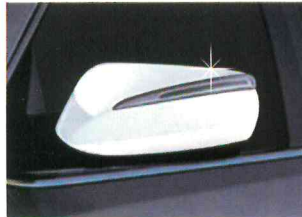

〈싼타페(2012)/사이드 미러 가니쉬(LED)〉