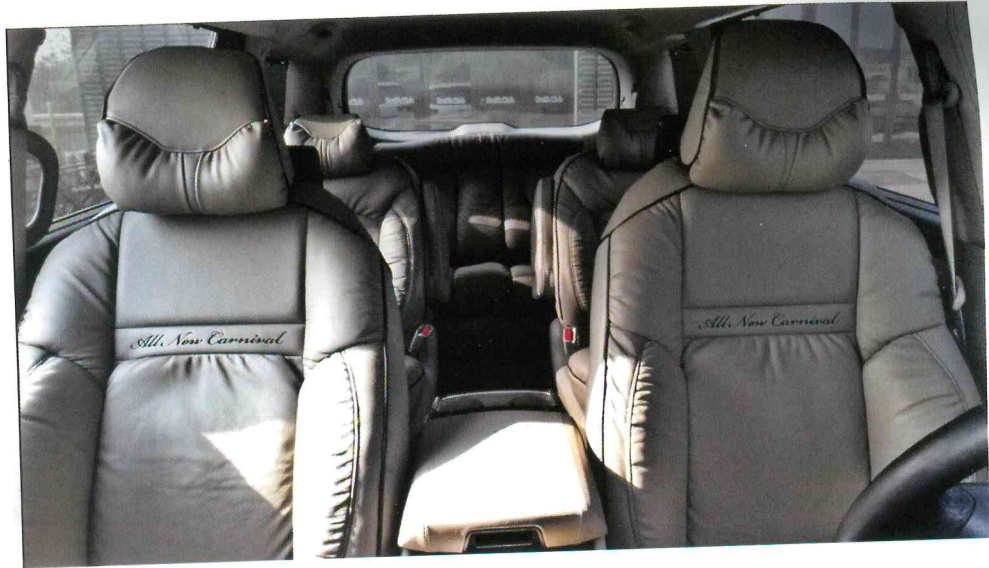

C012 / Kia / All New Sorento

C014 / Kia / All New Carnival

CSC

Tel : (054) 954-6500
Fax : (054) 954-6502

Tel : (054) 954-6700
Fax : (054) 954-6702

SUNAUTO

Tel : (053) 604-3356
Fax : (053) 604-3358

뉴카니발 리무진 시트
 카익스체인지 041-569-4030