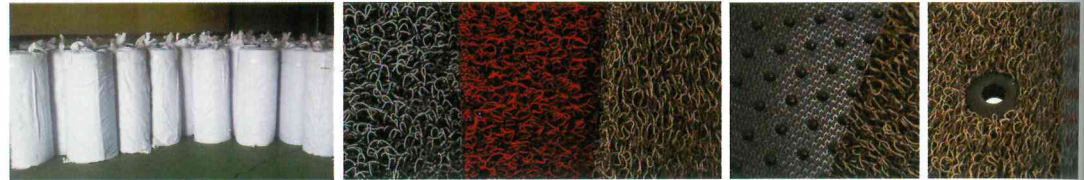

2015 new product

코일매트 크린에코매트
크린매트 010-8947-3736

CLEAN ECO MAT

크린에코매트의 기술력

더 편안하게, 더 안전하게, 더 깨끗하게.

컬구조	UV코팅	쿠션감UP	순정고리
고급색상	고 내구성	일체형 뒷좌석	두께UP
고급인단	해이검증 품질	세척용이	맞춤형 기계제작

Hyundai Tucson(2015) / Chrome Door Visor(6+2P), Smoked Door Visor(6P)
 Nissan Juke(2010) / Chrome Door Visor(4P), Smoked Door Visor(4P) Nissan Qashqai(2014) / Chrome Door Visor(6P), Smoked Door Visor(6P)
 Ssang yong Tivoli(2015) / Door Handle Molding(10P), Fog Lamp Garnish(5P), Radiator Grill Garnish(1P)
 Ssang yong Tivoli(2015) / Side Skirt Accent(4P), Chrome Lip Spoiler(3P)