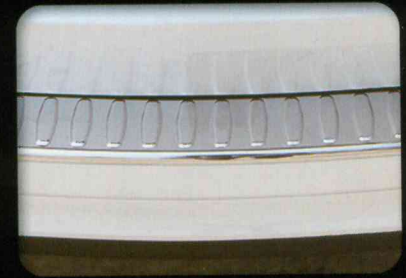

02. 타호 / Tahoe 2014