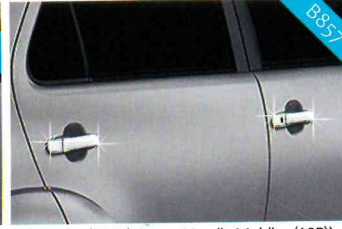

<Fortuner(2012) / Door Handle Molding(10P)>