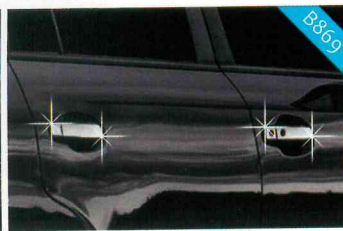

<XUV500(2011) / Door Handle Molding(4P)>