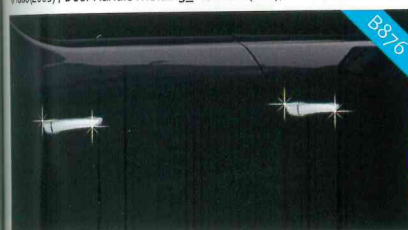

<Avante AD(2015) / Door Handle Molding(10P)>