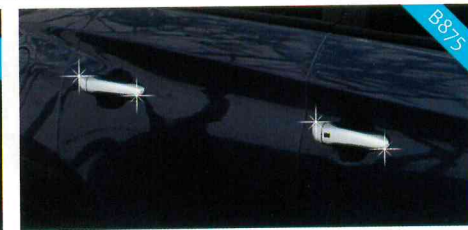

<Tucson(2015) / Door Handle Molding(10P)>