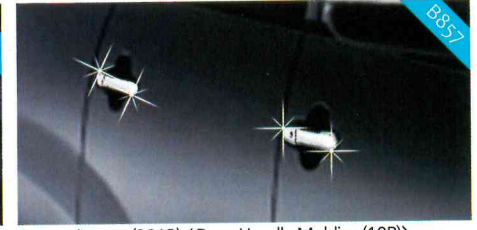

<Innova(2013) / Door Handle Molding(10P)>