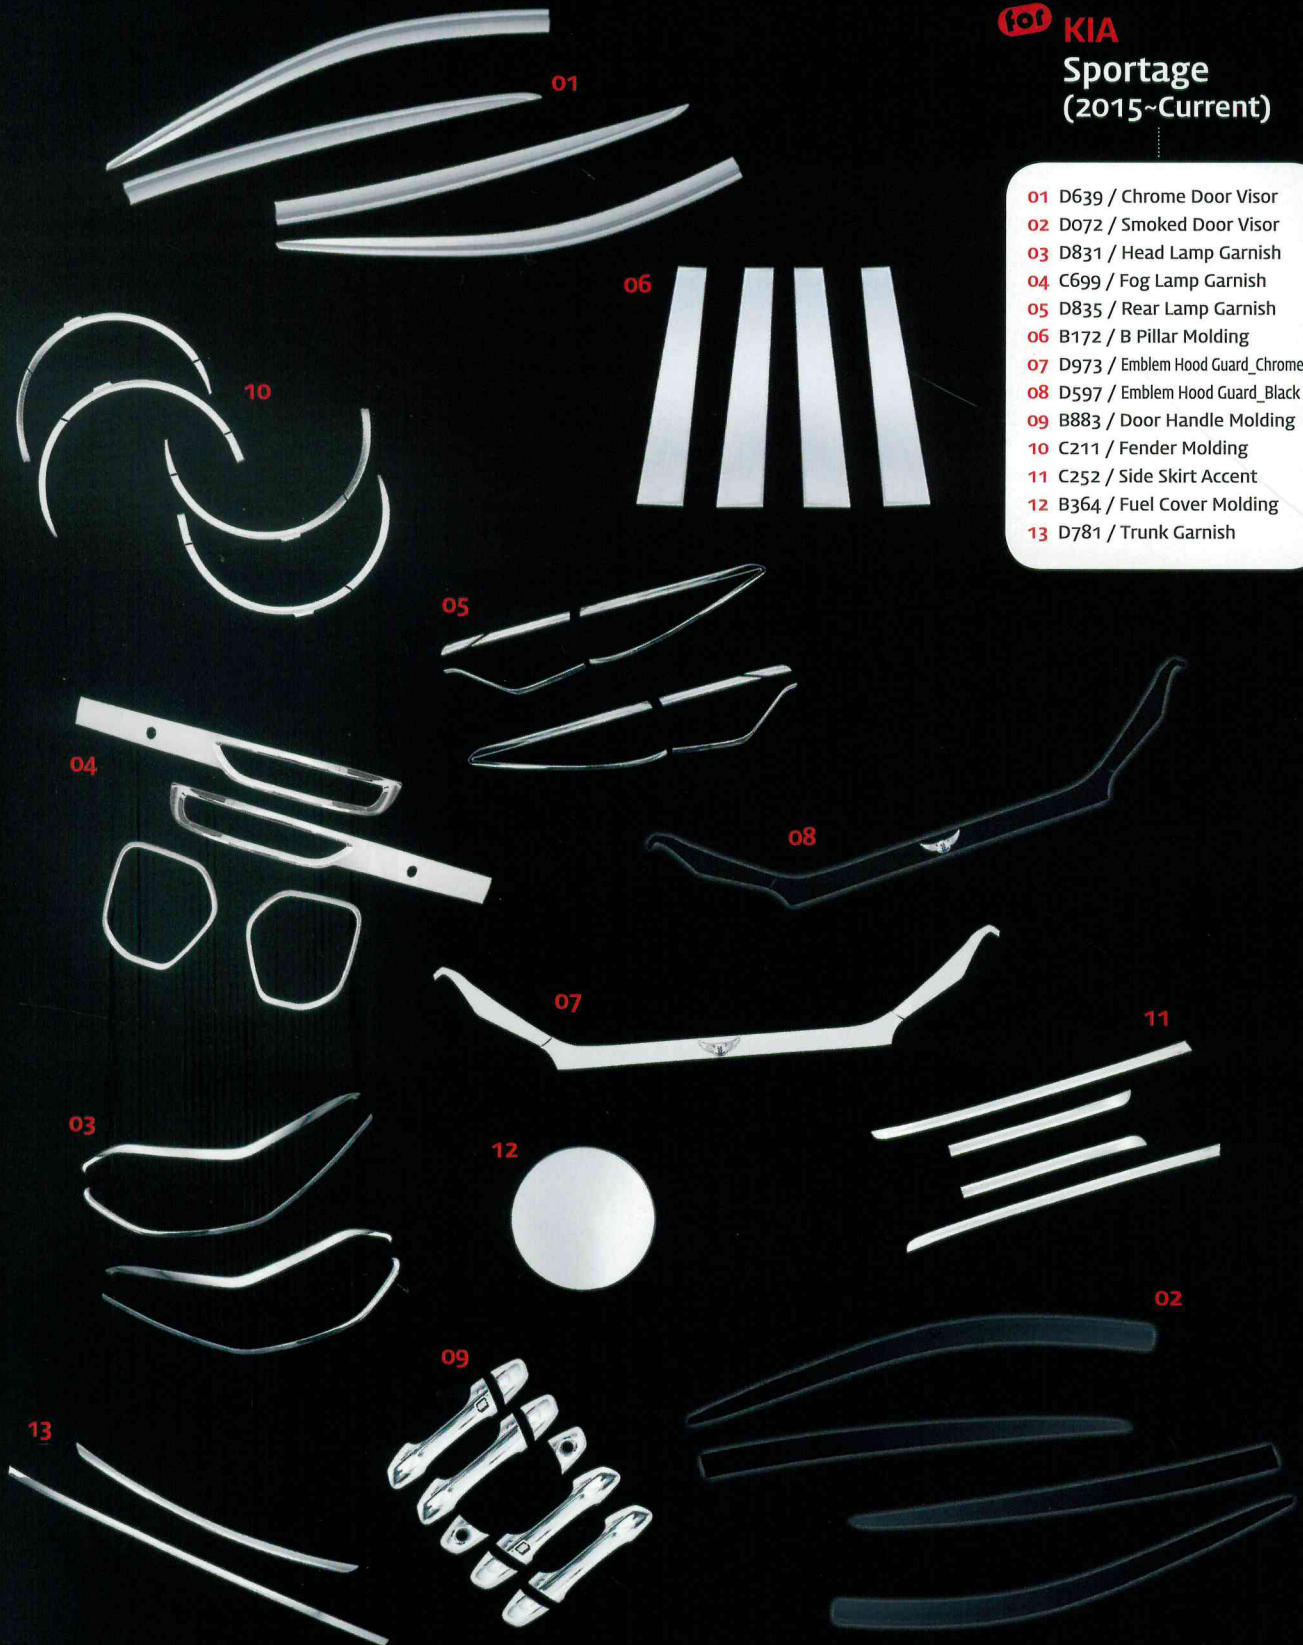

Sportage
(2015~Current)

- 01 D639 / Chrome Door Visor
- 02 D072 / Smoked Door Visor
- 03 D831 / Head Lamp Garnish
- 04 C699 / Fog Lamp Garnish
- 05 D835 / Rear Lamp Garnish
- 06 B172 / B Pillar Molding
- 07 D973 / Emblem Hood Guard_Chrome
- 08 D597 / Emblem Hood Guard_Black
- 09 B883 / Door Handle Molding
- 10 C211 / Fender Molding
- 11 C252 / Side Skirt Accent
- 12 B364 / Fuel Cover Molding
- 13 D781 / Trunk Garnish

오토크로바 신제품

(주)오토크로바 054-954-6600 www.autoclover.com

- 오토크로바 제품은 차체에 맞게 설계하여 시공 후 차의 라인을 살려줌.
- 세련된 디자인으로 차량을 더욱 돋보이게 함.
- 3M 양면 테이프 방식으로 누구나 쉽게 장착가능.

- 01 D680 / Renault Samsung / QM6(2016~Current) / Chrome Door Visor(3P)
- 02 D746 / Renault Samsung / QM6(2016~Current) / Smoked Door Visor(3P)
- 03 D972 / Hyundai / LF Sonata(2014~Current) / Emblem Hood Guard_Chrome (1P)
- 04 D596 / Hyundai / LF Sonata(2014~Current) / Emblem Hood Guard_Black (1P)
- 05 D971 / Hyundai / Tucson(2015~Current) / Emblem Hood Guard_Chrome (3P)
- 06 D595 / Hyundai / Tucson(2015~Current) / Emblem Hood Guard_Black (3P)