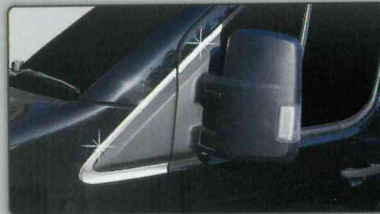

C306 SOLATI(2015~Current) / A Pillar Molding(4P)