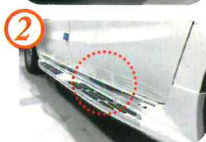

미카유통 LED 면발광 사이드스텝

화이트(SWP)

블랙(ABP)

그라파이트(ABT)

도어오픈시 LED점등

단차없이 깔끔하게

미끄럼방지 패드

미카유통 오슬(오토슬라이딩)버튼