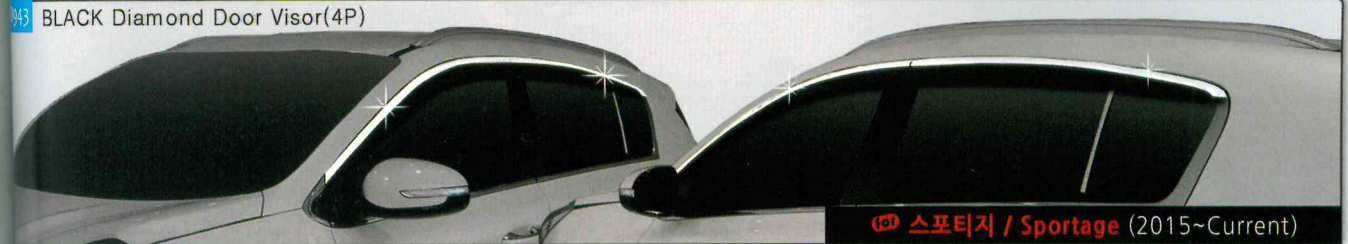

주)오토크로바 054-954-6600 www.autoclover.com

오토크로바 제품은 차체에 맞게 설계하여 시공 후 차의 라인을 살려줌.
세련된 디자인으로 차량을 더욱 돋보이게 함.
3M 양면 테이프 방식으로 누구나 쉽게 장착가능.

스포티지 / Sportage (2015~Current)

올 뉴 카니발 / All New Carnival (2014~Current)