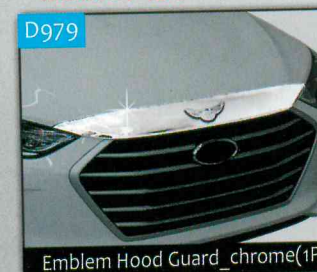

Avante AD / 아반떼 AD (2015~Current)