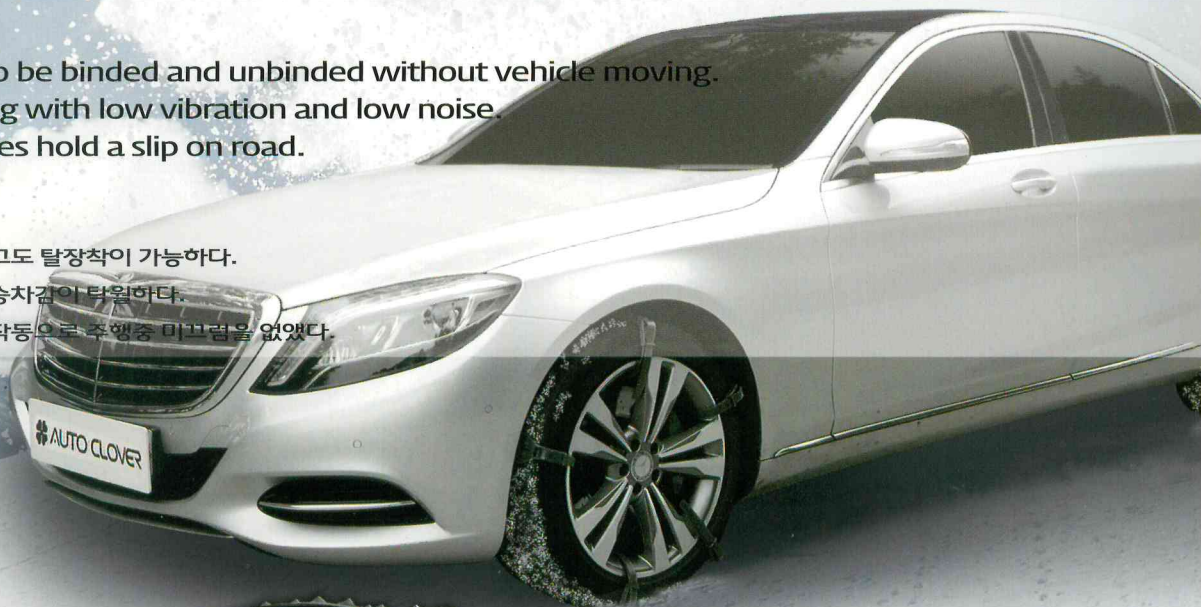

제품특징

1. 차량을 움직이지 않고도 탈장착이 가능하다.
2. 저진동 저소음으로 승차감이 탁월하다.
3. 초강력 스파이크의 작동으로 주행중 미끄럼을 없앴다.

구성품

체인본체(2세트) + 고무밴딩(2개) + 장착지렛대 + 외발고리(36개) + 토시 + 면장갑

[특허] 실용신안 등록번호: 2004321900000

Certified Compa
TS 16949 / ISO 140

제조원

AUTO CLOVER

www.autoclover.com
sales@autoclover.com

Tel : +82-54-954-6600
Fax : +82-54-954-6602

Cobra Snow Chain

코브라 스노우 체인

Features

- 1. It is possible to be binded and unbinded without vehicle moving.
- 2. Excellent riding with low vibration and low noise.
- 3. Powerful spikes hold a slip on road.

제품특징

- 1. 차량을 움직이지 않고도 탈장착이 가능하다.
- 2. 저진동 저소음으로 승차감이 탁월하다.
- 3. 초강력 스파이크의 작동으로 주행중 미끄럼을 없었다.

Normal Type

스파이크 X

Premium Type

스파이크 O

오토클로바 신제품

(주)오토클로바 054-954-6600 www.autoclover.com

- 오토클로바 제품은 차체에 맞게 설계하여 시공 후 차의 라인을 살려줌.
- 세련된 디자인으로 차량을 더욱 돋보이게 함.
- 3M 양면 테이프 방식으로 누구나 쉽게 장착가능.

Range Rover Sport (2013~Current)

Discovery 3, Discovery 4 (2005~2016)

Grandeur IG / 그랜저 IG (2016~Current)