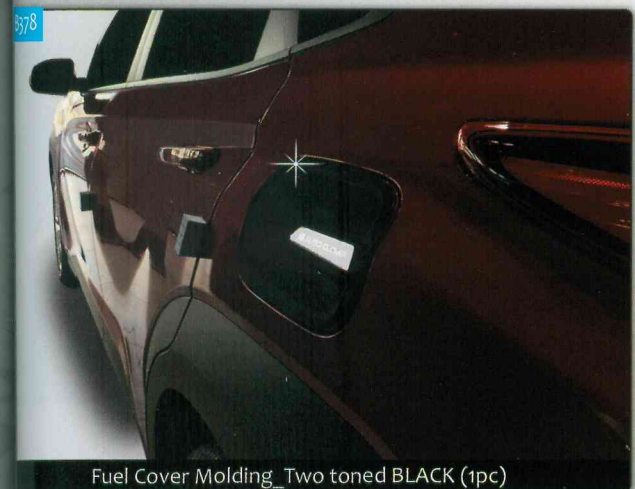

Fuel Cover Molding_Two toned BLACK (1pc)