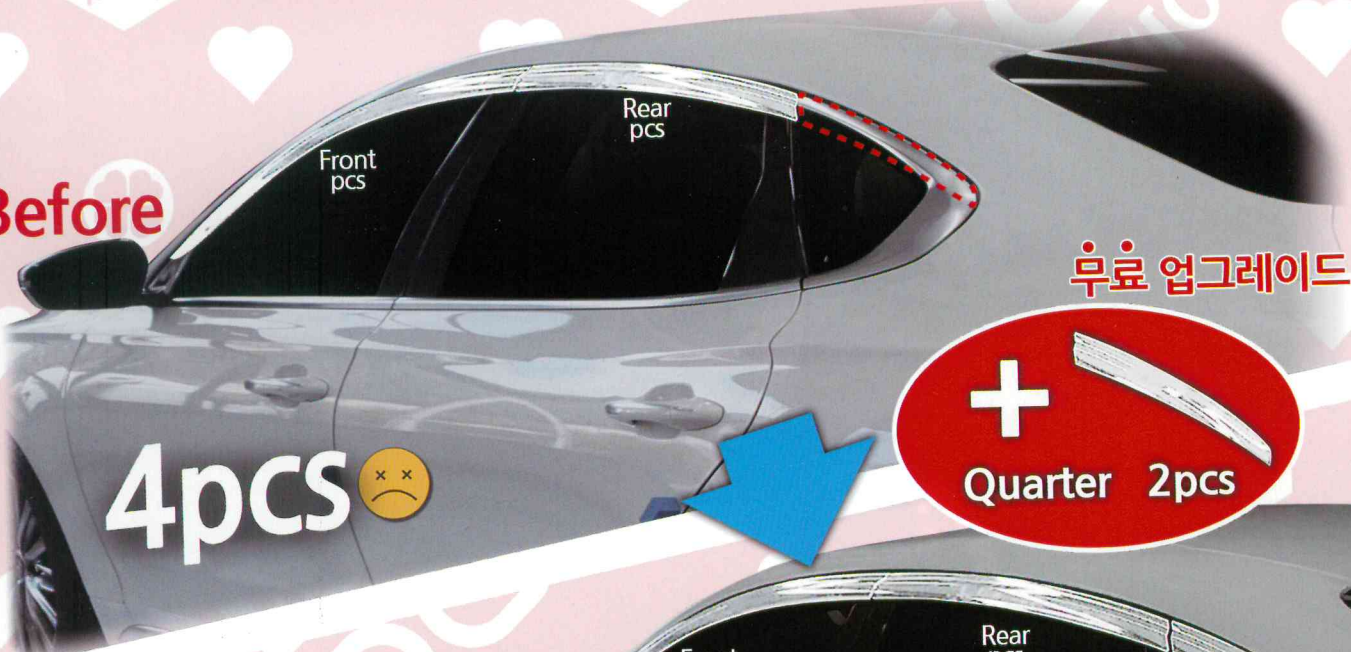

4pcs 😞

무료 업그레이드

After

6
pcs. 😊

알려드립니다

- 오토클로바 제품의 4pcs 크롬 도어 바이저가 부착되어 있어야 합니다.
- 6pcs 사양 제품이 개발되는 차종에 한하여 응모가 가능합니다.
- 당첨된 제품은 택배로 발송되며, 택배비는 착불입니다.
- 중복 신청은 불가합니다.

6피스 이벤트

오토클로바 고객을 위한 감사 이벤트!