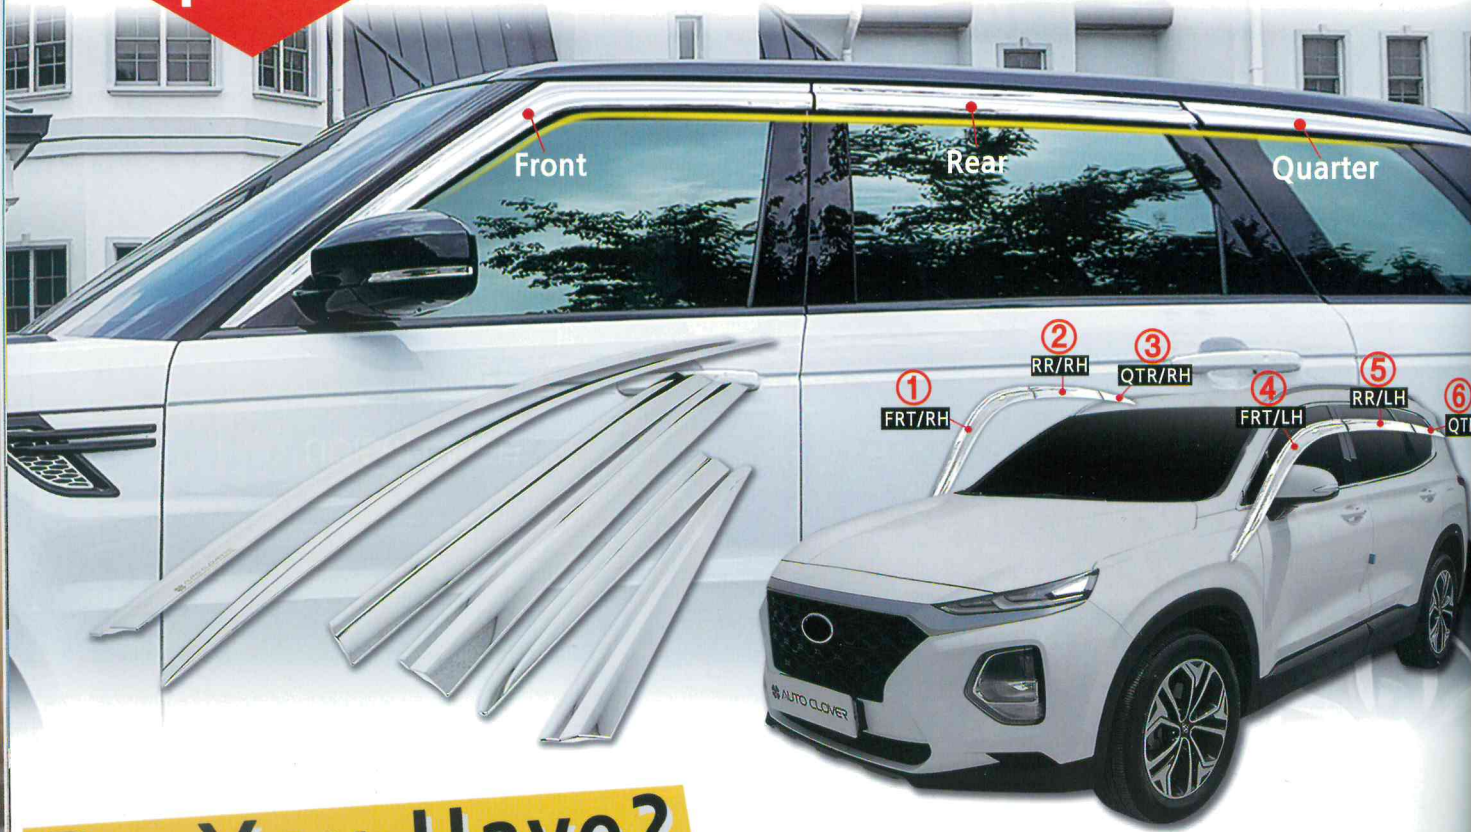

6
pcs.

6피스 크롬 도어 바이저

세계 최초

세계 최초 6피스 제품으로 창문 끝까지 라인을 살릴 수 있습니다.