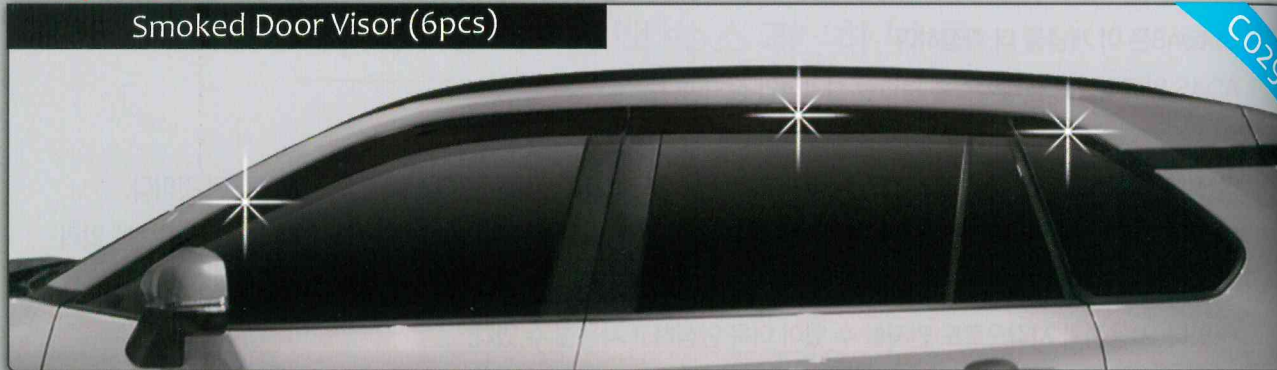

101 Toyota / RAV4 (2019~Current)

Smoked Door Visor (6pcs)