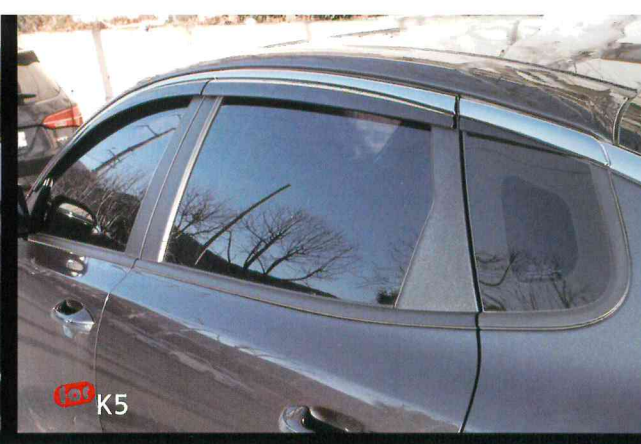

적용차종	현대	LF쏘나타(2014~2016), 쏘나타 뉴 라이즈(2017~2018), 쏘나타DN8(2019~On), 그랜저HG(2011~2015), 그랜저IG(2016~On), 제네시스(2008~2013), 제네시스(2014~2018), 에쿠스(2009~2015), EQ900(2016~2018), 베뉴(2019~On), 코나(2017~On), 싼타페(2012~2014), 싼타페(2015~2017), 싼타페TM(2018~On), 팔리세이드(2019~On)*
	제네시스	G80(2019~On), G90(2019~On)
	기아	K5_MX,SX(2015~2017), 더 뉴 K5(2018~On), K7(2009~2015), 올 뉴 K7(2016~On), 쏘울(2019~On)*, 셀토스(2019~On)*, 스포티지(2015~On), 올 뉴 카니발(2014~2017), 더 뉴 카니발(2018~On), 올 뉴 쏘렌토(2014~2017), 더 뉴 쏘렌토(2018~On)
	르노삼성	SM6(2016~On), QM6(2016~On)
	쌍용	티볼리(2015~On), 티볼리에어(2016~On), 코란도(2019~On)*, G4 렉스턴(2017~On), 렉스턴 스포츠(2018~On), 렉스턴 스포츠 칸(2019~On)
	혼다	CR-V(2007~2011), CR-V(2012~2016)

*출시예정