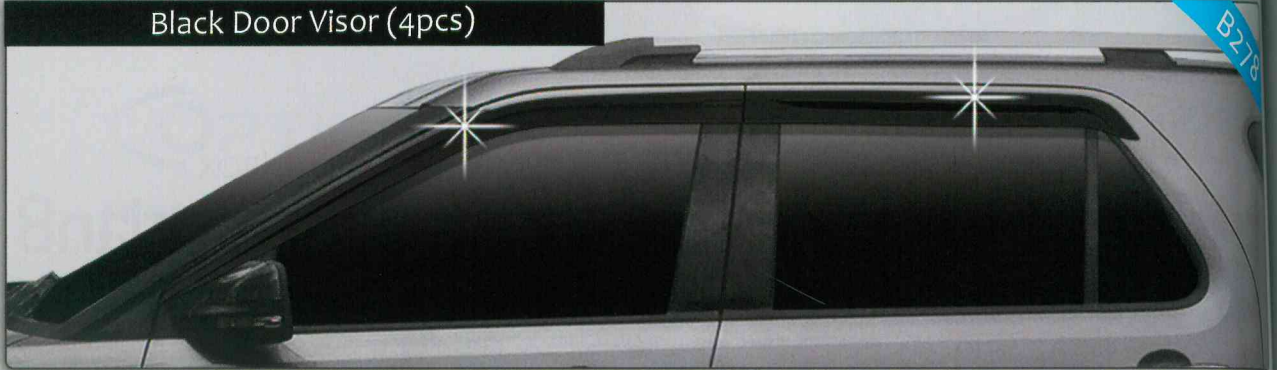

*출시예정

오토클로바 신제품

(주)오토클로바 054-954-6600 www.autoclover.com

- 오토클로바 제품은 차체에 맞게 설계하여 시공 후 차의 라인을 살려줌.
- 세련된 디자인으로 차량을 더욱 돋보이게 함.
- 3M 양면 테이프 방식으로 누구나 쉽게 장착가능.

101 Ford / Explorer (2011~2018)

Black Door Visor (4pcs)