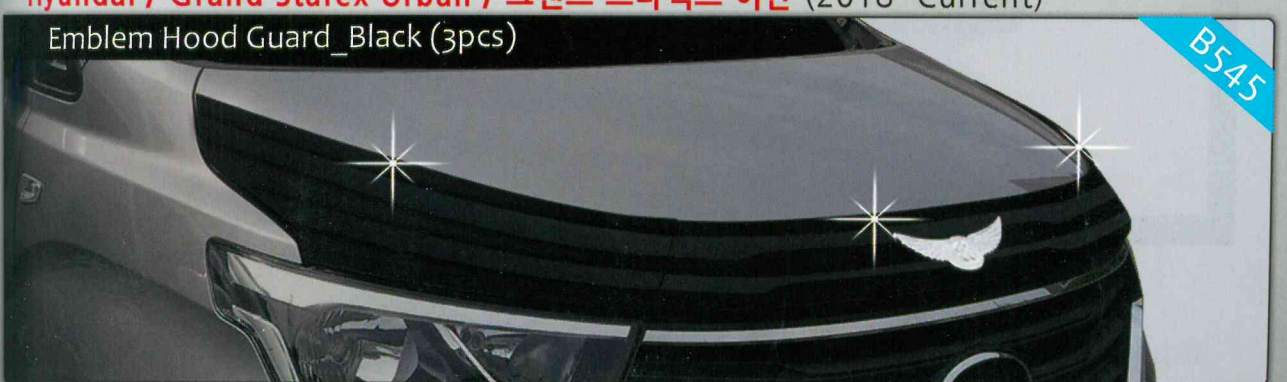

Emblem Hood Guard_Black (3pcs)

B545