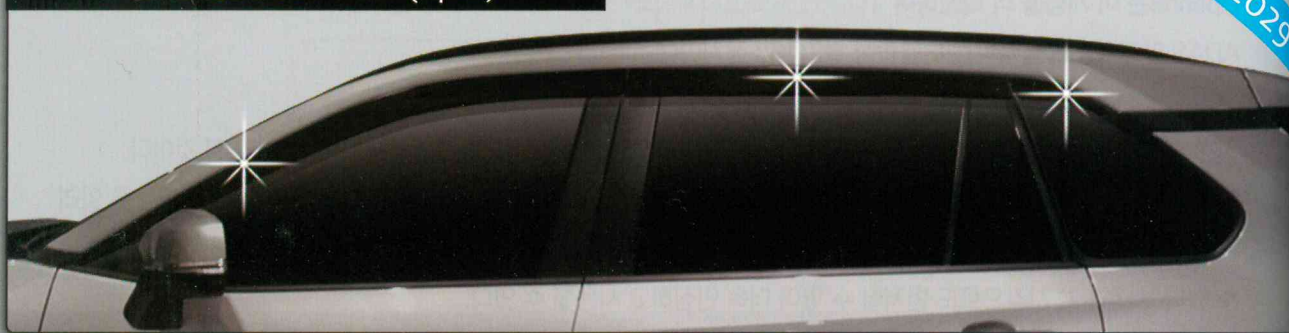

Smoked Door Visor (6pcs)

Toyota / RAV4 (2019~Current)