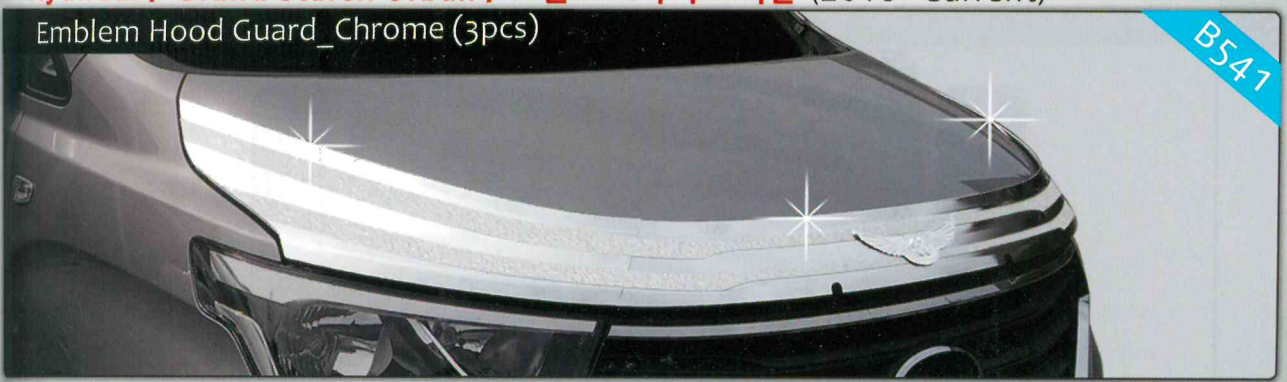

Emblem Hood Guard_Chrome (3pcs)

B541

101 Hyundai / Grand Starex Urban / 그랜드 스타렉스 어반 (2018~Current)