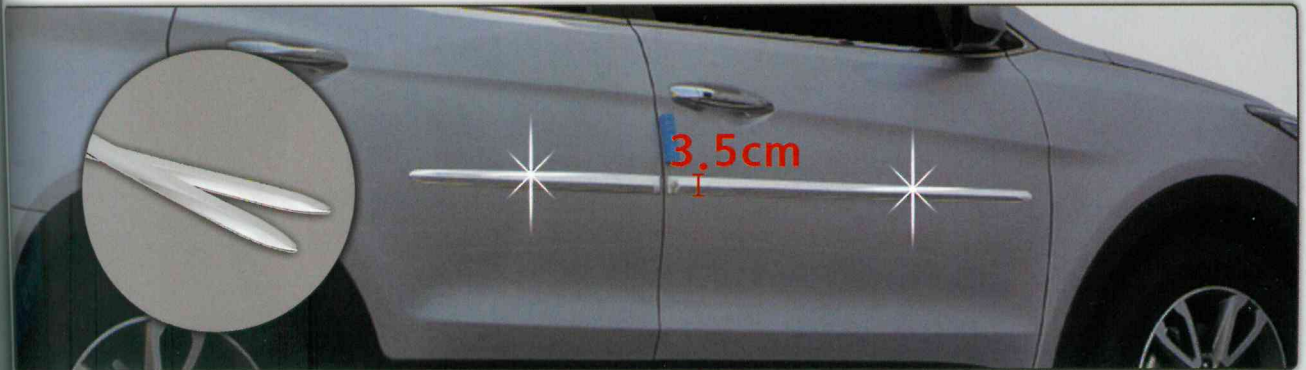

DP2 Door Protector2 / DP2 (전차종공용)