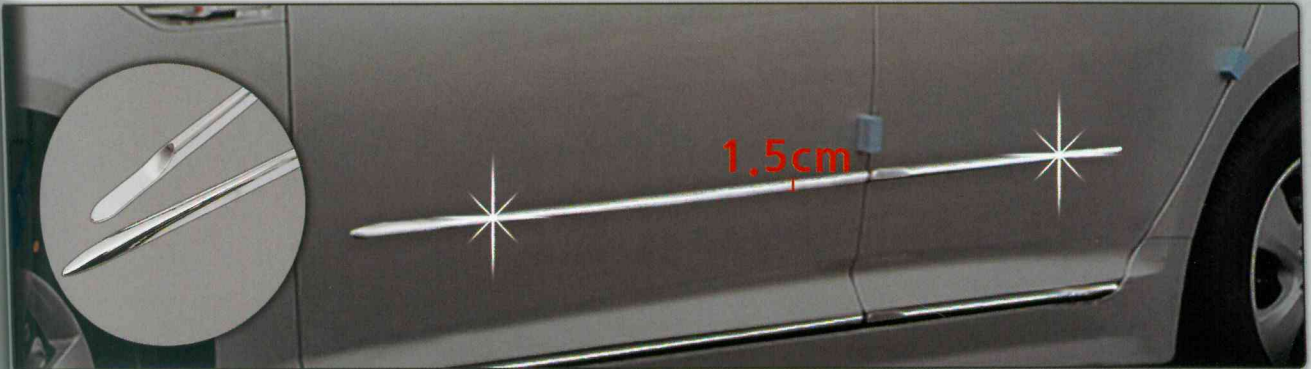

Door Bowl Molding (6pcs)

101 HYUNDAI / GRAND STAREX (2007~Current)

Door Molding Kit (14pcs)

DP 1,2,3,4 세로폭은
아래와 같이 확인해 주시고,
가로길이는 차체에 맞게 다양하게 즐기세요~!

DP1 Door Protector1 / DP1 (전차종공용)

DP2 Door Protector2 / DP2 (전차종공용)