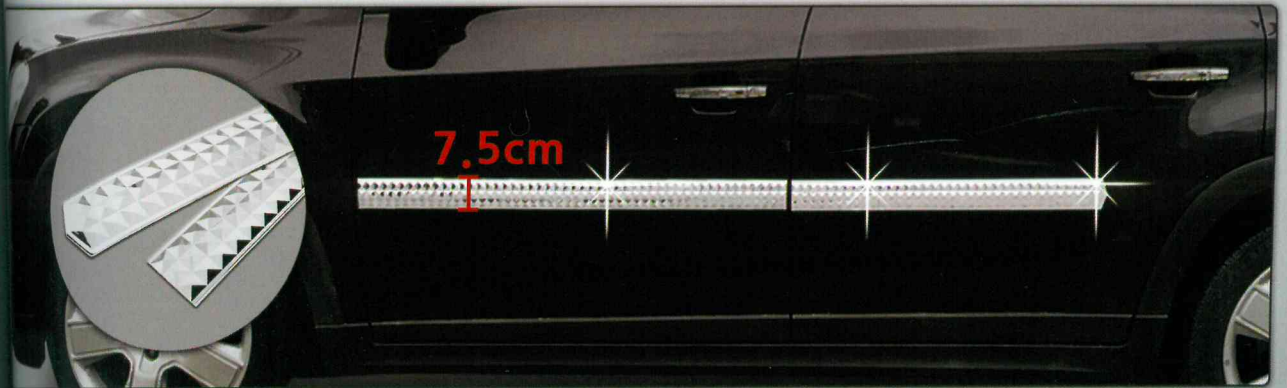

DP4 Door Protector4 / DP4 (전차종공용)