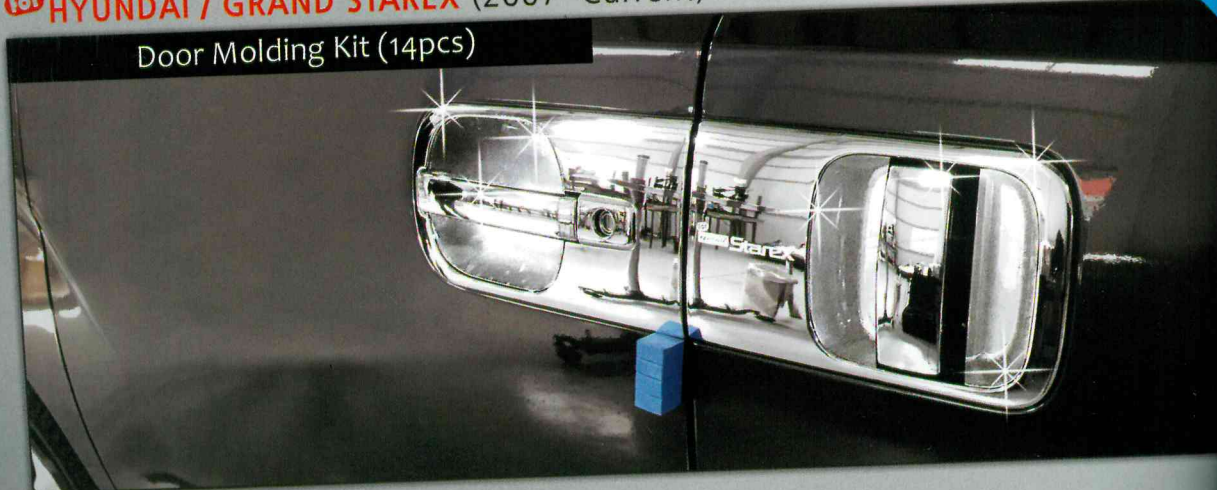

101 HYUNDAI / GRAND STAREX (2007~Current)

Door Molding Kit (14pcs)